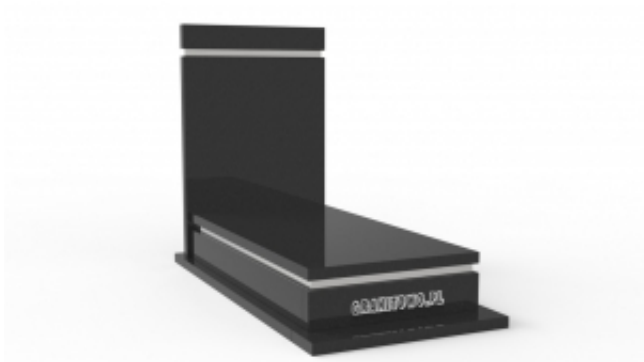

Link do produktu: <https://www.granitowo.pl/nr-p213nagrobek-granitowygranit-pilot-blackwymiar-250x120-cm-p-798.html>

Nr P213

Nagrobek granitowy

Granit: Pilot Black

Wymiar: 250x120 cm

Cena	18 215,00 zł
Dostępność	Na zamówienie
Numer katalogowy	P213-250x120
Producent	Kamieniarstwo Siedlecki s.c.

Opis produktu

Nowoczesny, minimalistyczny model pomnika cmentarnego wykonany z dwóch kolorów granitów. Na płycie kryjącej odznaczony krzyż.

Granit: Pilot Black
Długość podstawy: 250 cm
Szerokość podstawy: 120 cm