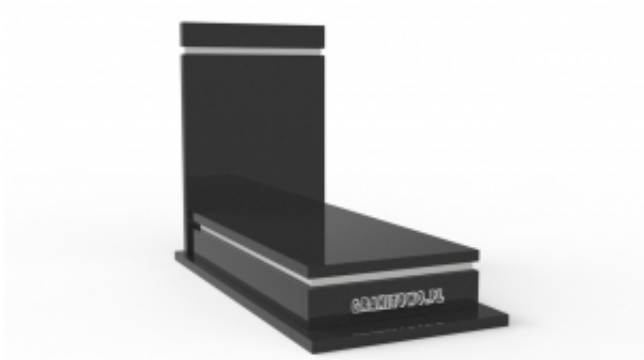

Link do produktu: <https://www.granitowo.pl/nr-p213nagrobek-granitowygranit-pilot-blackwymiar-190x90-cm-p-792.html>

Nr P213 Nagrobek granitowy Granit: Pilot Black Wymiar: 190x90 cm

Cena	11 288,00 zł
Dostępność	Na zamówienie
Numer katalogowy	P213-190x90
Producent	Kamieniarstwo Siedlecki s.c.

Opis produktu

Nowoczesny, minimalistyczny model pomnika cmentarnego wykonany z dwóch kolorów granitów. Na płycie kryjącej odznaczony krzyż.

Granit: Pilot Black
Długość podstawy: 190 cm
Szerokość podstawy: 90 cm