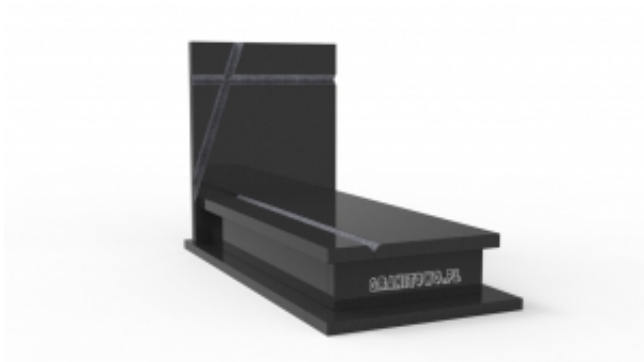

Link do produktu: <https://www.granitowo.pl/nr-p212pomnik-pojedynczygranit-pilot-blackwymiar-250x120-cm-p-797.html>

Nr P212

Pomnik pojedynczy

Granit: Pilot Black

Wymiar: 250x120 cm

Cena	21 772,00 zł
Dostępność	Na zamówienie
Numer katalogowy	P212-250x120
Producent	Kamieniarstwo Siedlecki s.c.

Opis produktu

Bardzo nowoczesny nagrobek granitowy. Całość przelamana ozdobnymi elementami ze stali nierdzewnej.

Granit: Pilot Black
Długość podstawy: 250 cm
Szerokość podstawy: 120 cm

Nagrobek prezentowany na zdjęciu możemy wykonać w każdym wymiarze i z każdego innego kamienia z naszej oferty wg indywidualnego zamówienia klienta.