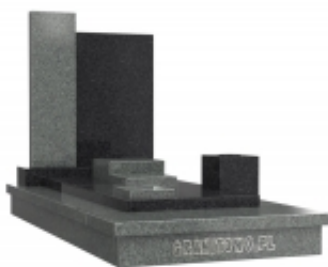

Link do produktu: <https://www.granitowo.pl/nr-p198nagrobek-pojedynczygranit-kuru-greywymiar-250x120-cm-p-742.html>

Nr P198 Nagrobek pojedynczy Granit: Kuru Grey Wymiar: 250x120 cm

Cena	11 051,00 zł
Dostępność	Na zamówienie
Numer katalogowy	P198-250x120
Producent	Kamieniarstwo Siedlecki s.c.

Opis produktu

Nowoczesny nagrobek cmentarny. Na górnej płycie kryjącej 3 ozdobne kwadraty w różnej grubości. Tablica napisowa dzielona na dwie części. W płycie kryjącej wcięty niewielki wazon granitowy.

Granit: Kuru Grey
Długość podstawy: 250 cm
Szerokość podstawy: 120 cm

Nagrobek prezentowany na zdjęciu możemy wykonać w każdym wymiarze i z każdego innego kamienia z naszej oferty wg indywidualnego zamówienia klienta.