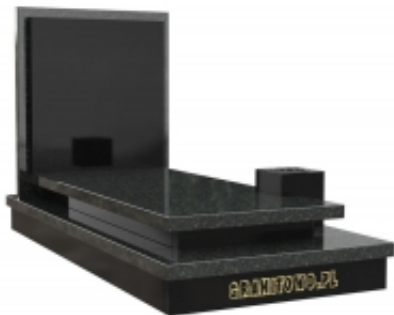

Link do produktu: <https://www.granitowo.pl/nr-p196nagrobek-pojedynczygranit-viscont-whitewymiar-190x90-cm-p-448.html>

Nr P196

Nagrobek pojedynczy

Granit: Viscont White

Wymiar: 190x90 cm

Cena	9 990,00 zł
Dostępność	Na zamówienie
Numer katalogowy	P196-190x90
Producent	Kamieniarstwo Siedlecki s.c.

Opis produktu

Nowoczesny nagrobek w prostej formie. Dwukolorowy. Wazon granitowy prostopadłościenny wcięty w płytę kryjącą

Granit: Viscont White
Długość podstawy: 190 cm
Szerokość podstawy: 90 cm

Nagrobek prezentowany na zdjęciu możemy wykonać w każdym wymiarze i z każdego innego kamienia z naszej oferty wg indywidualnego zamówienia klienta.